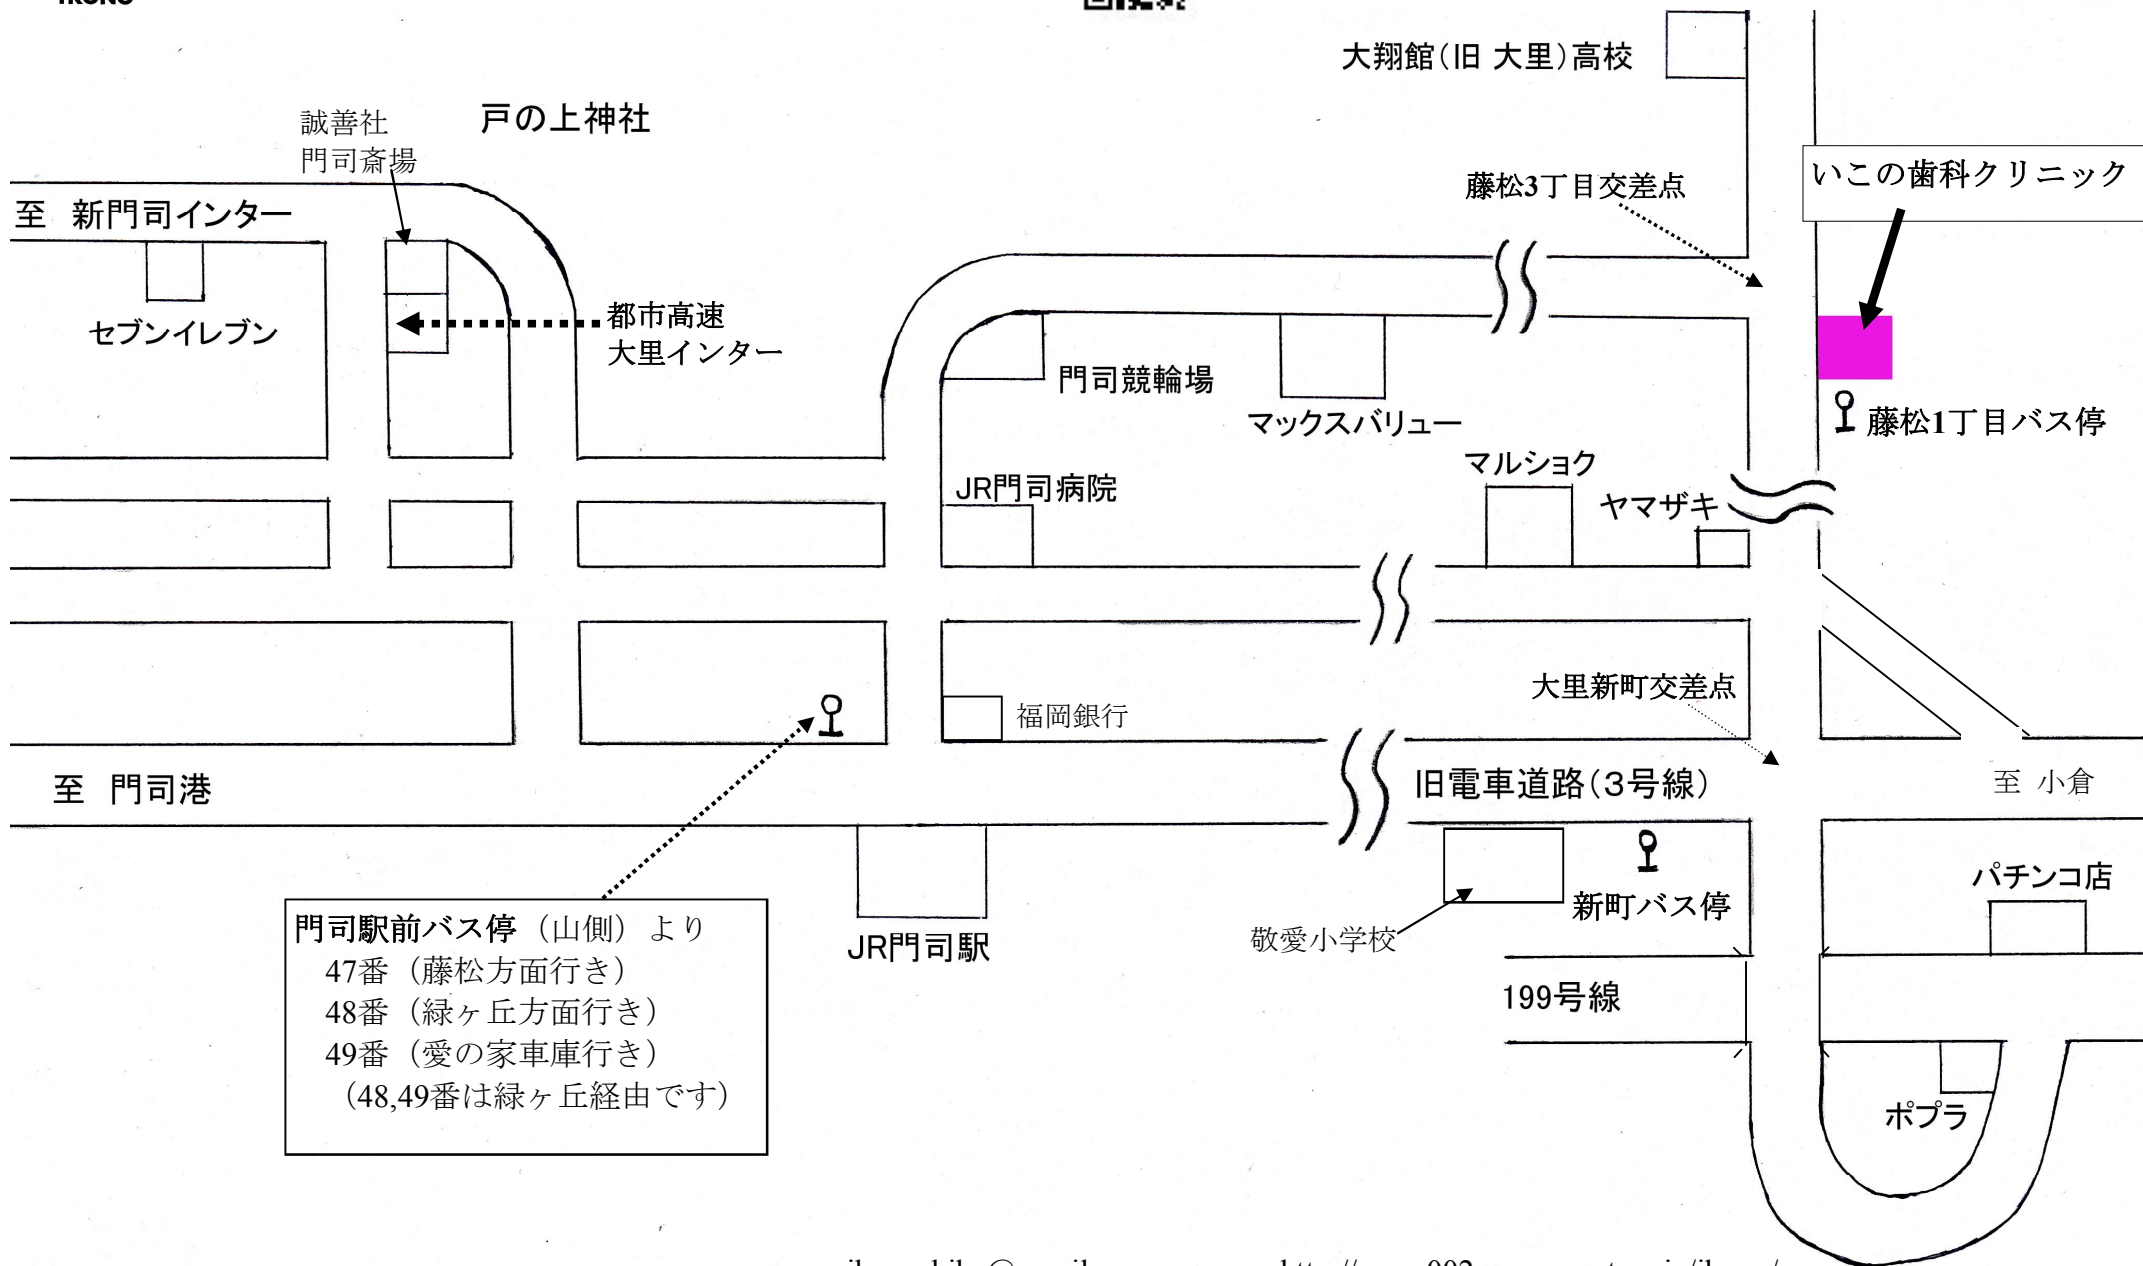

いこの歯科クリニック TEL 093-391-1238

門司駅前バス停 (山側) より
 47番 (藤松方面行き)
 48番 (緑ヶ丘方面行き)
 49番 (愛の家車庫行き)
 (48,49番は緑ヶ丘経由です)